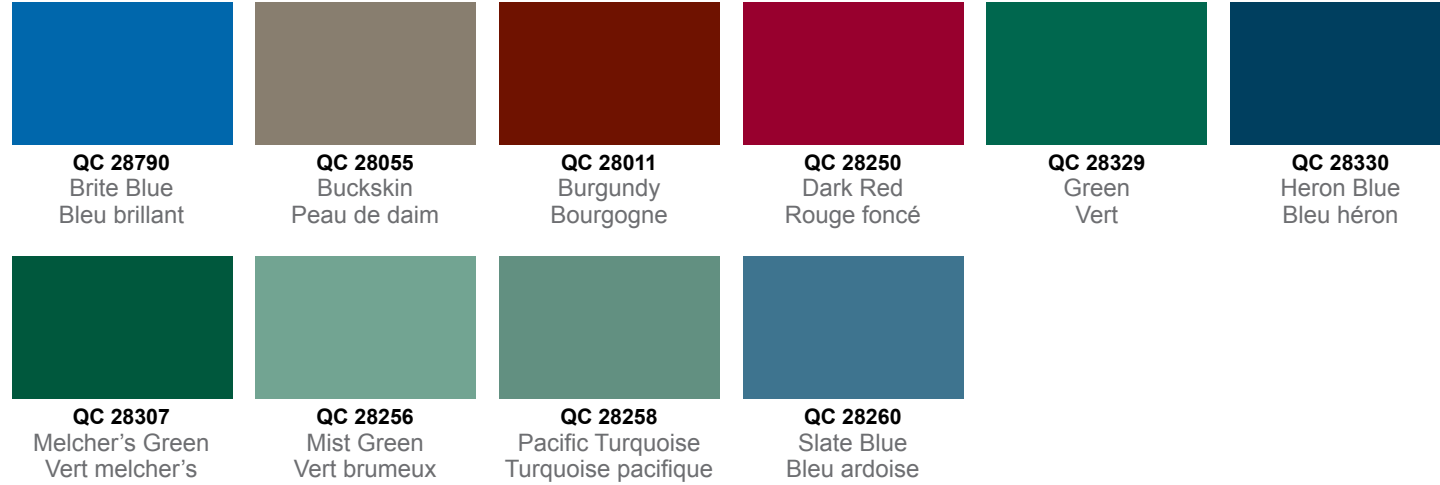

COLOUR CHART

TABLEAU DES COLEURS

MADE IN CANADA • FABRIQUÉ AU CANADA

Easier to do Business with...
AGWAY METALS INC.

...pour vous faciliter les Affaires

WHITES | Blancs

STANDARD COLOURS | Couleurs standard

EXOTICS | Exotiques

BARRIER SERIES | Série Barrière

PRINT SERIES | Série d'impression

METALLICS | Metallic

Metallic paint finishes are directional in nature. In order to ensure consistency of shade and colour, all metallic material for a project should be ordered at the same time to ensure that it is all produced from the same paint batch.

Les finis de peinture métallisés sont de nature directionnelle. Afin de garantir l'uniformité de la teinte et de la couleur, tous les matériaux métalliques d'un même projet doivent être commandés en même temps afin de garantir qu'ils sont tous produits à partir du même lot de peinture.

EARTH TONES | Couleurs terre

POLYURETHANE | Polyuréthane

POLYESTER | Polyester

PLAIN | Finis naturels

Interior use only
Usage intérieur seulement

GRANITE® DEEP MAT

1. Colours shown are printed approximations of actual painted product and may vary slightly.
Les couleurs montrées sont des approximations imprimées de produit peint réel et peuvent varier légèrement.