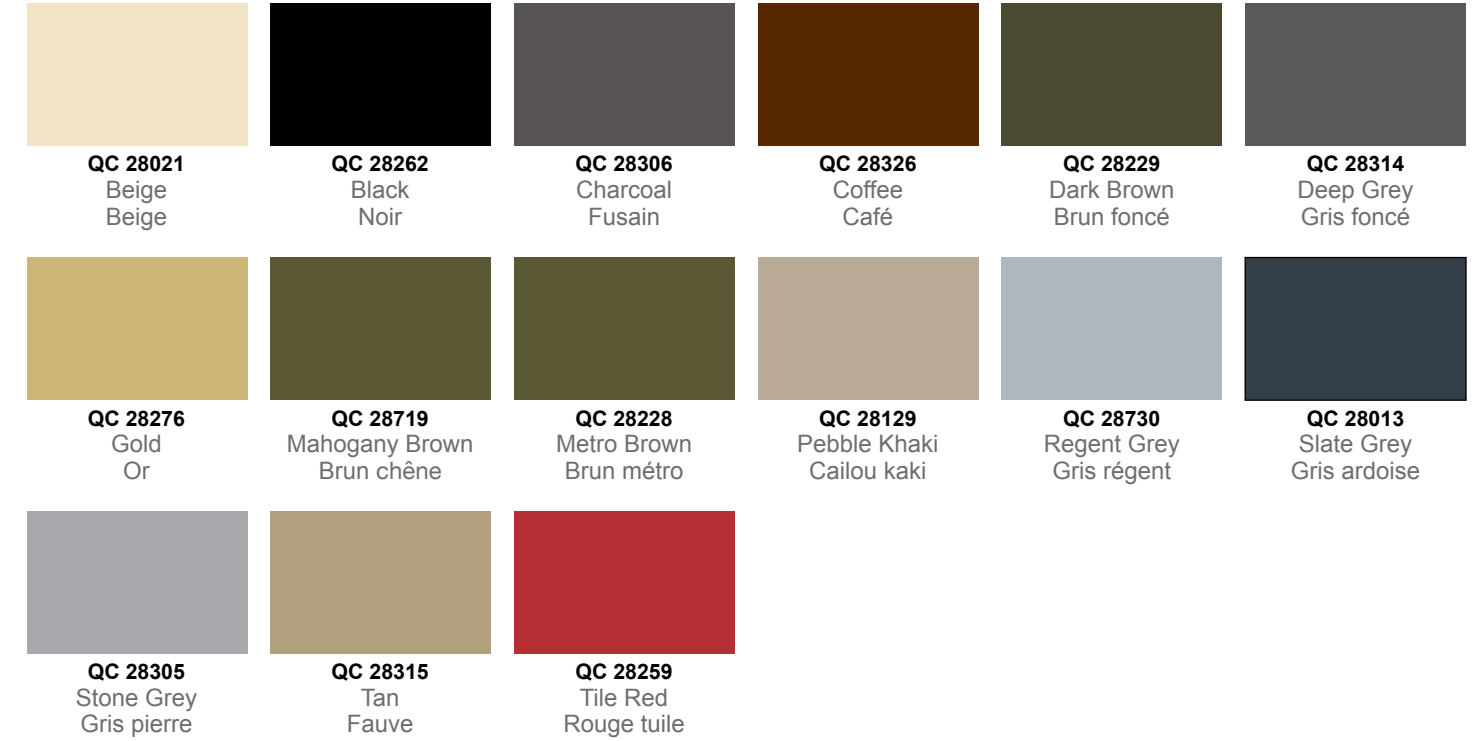

COLOUR CHART

TABLEAU DES COLEURS

MADE IN CANADA • FABRIQUÉ AU CANADA

Easier to do Business with...
AGWAY METALS INC.

...pour vous faciliter les Affaires

WHITES | Blancs

STANDARD COLOURS | Couleurs standard

EXOTICS | Exotiques

BARRIER SERIES | Série Barrière

PRINT SERIES | Série d'impression

METALLICS | Metallic

Metallic paint finishes are directional in nature. In order to ensure consistency of shade and colour, all metallic material for a project should be ordered at the same time to ensure that it is all produced from the same paint batch.

Les finis de peinture métallisés sont de nature directionnelle. Afin de garantir l'uniformité de la teinte et de la couleur, tous les matériaux métalliques d'un même projet doivent être commandés en même temps afin de garantir qu'ils sont tous produits à partir du même lot de peinture.

EARTH TONES | Couleurs terre

POLYURETHANE | Polyuréthane

POLYESTER | Polyester

PLAIN | Finis naturels

Interior use only
Usage intérieur seulement

GRANITE® DEEP MAT

1. Colours shown are printed approximations of actual painted product and may vary slightly.
Les couleurs montrées sont des approximations imprimées de produit peint réel et peuvent varier légèrement.